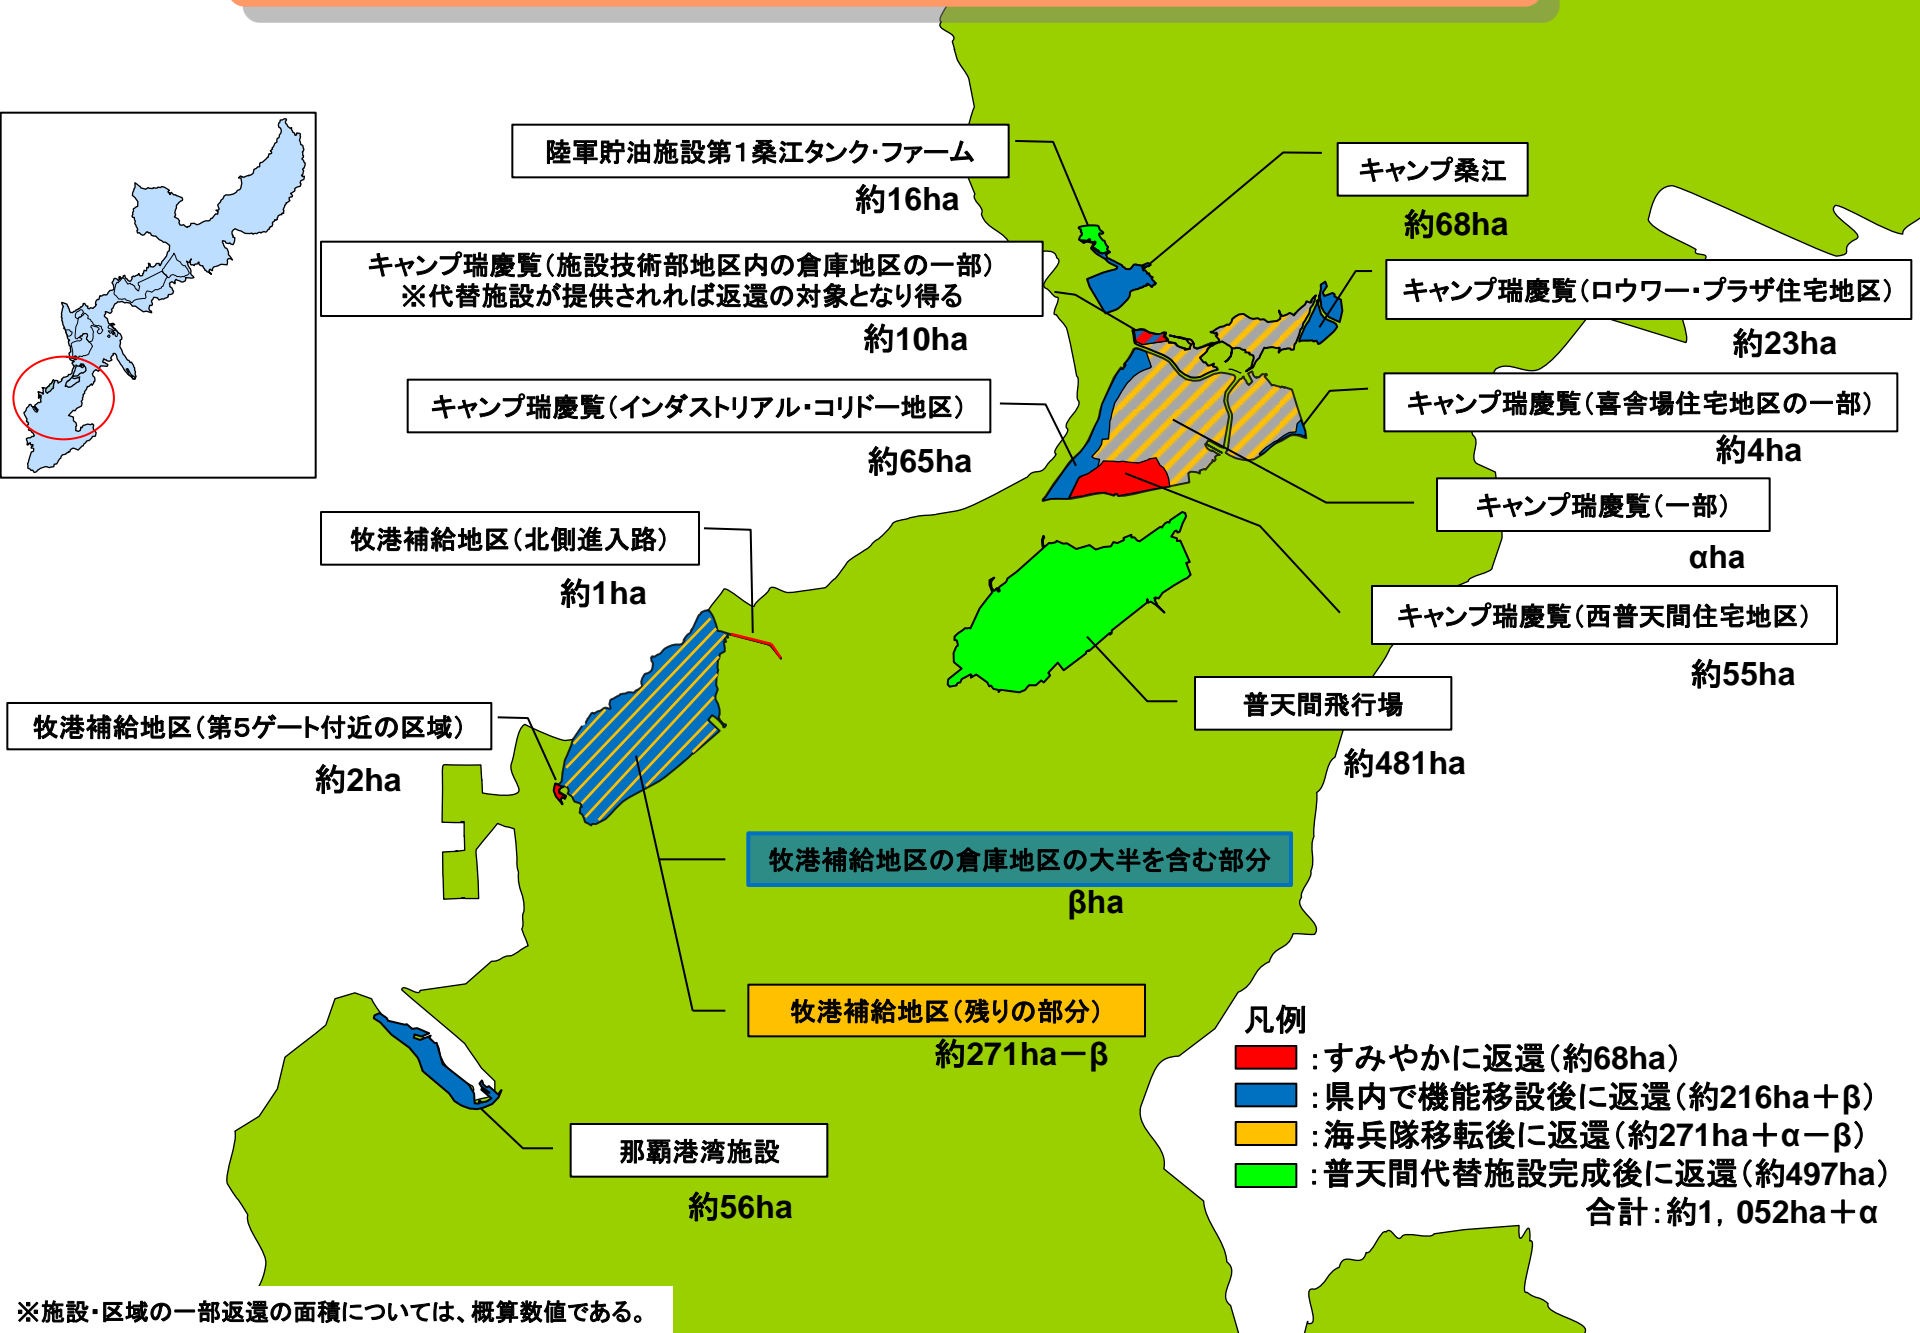

嘉手納飛行場以南の土地の返還

※施設・区域の一部返還の面積については、概算数値である。